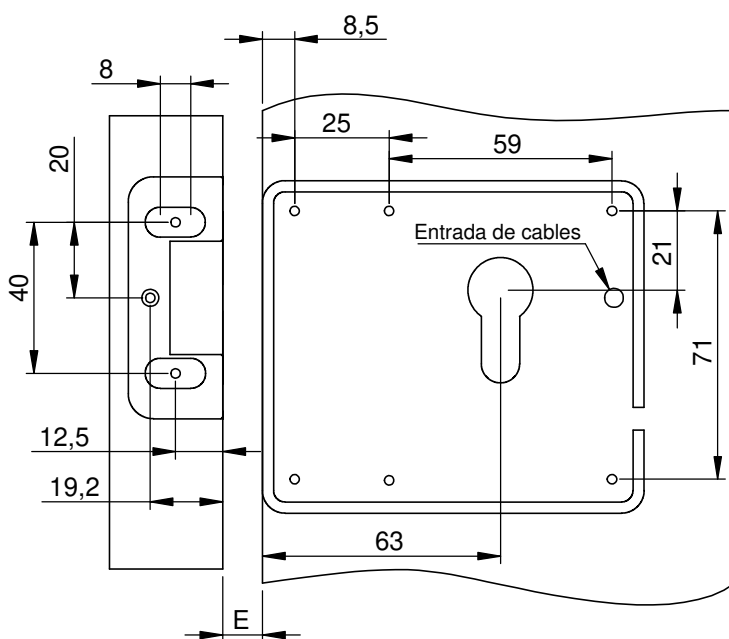

CERRADURA MODELO RH18-E

Apertura hacia el Exterior

B: Cota según el espesor de la puerta.

Esta cota puede variar en función de las necesidades de la instalación

Opción 1: Señalización de estado mediante microinterruptor (1A/30VDC max)

Opción 2: Puede llevar bombillo por el interior.

E: entre 5 y 8 mm

RA-BA CIERRES ELÉCTRICOS, S.A.

www.rabacierreselectricos.com

raba@rblocks.com

Telf. +34 985 356 752