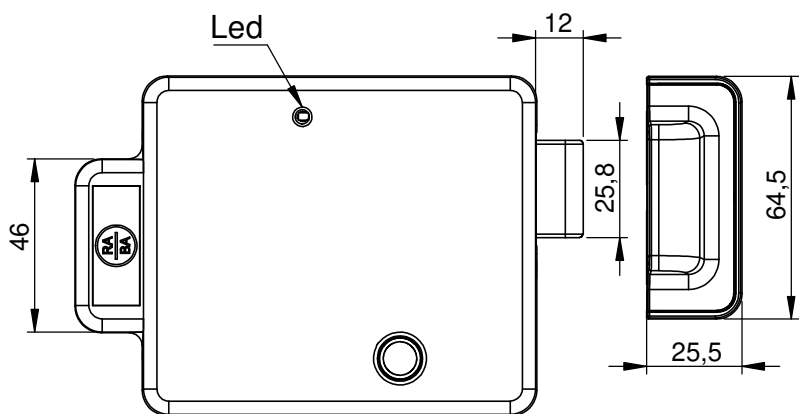

CERRADURA MODELO RH18-E

Apertura hacia el Exterior

B: Cota según el espesor de la puerta.

Esta cota puede variar en función de las necesidades de la instalación

Opción 1: Señalización de estado mediante microinterruptor (1A/30VDC max)

Opción 2: Puede llevar bombillo por el interior.

E: entre 5 y 8 mm

RA-BA CIERRES ELÉCTRICOS, S.A.

www.rabacierreselectricos.com

raba@rblocks.com

Telf. +34 985 356 752