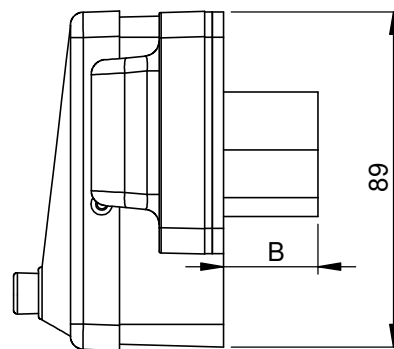

CERRADURA MODELO RH18-E

Apertura hacia el Exterior

B: Cota según el espesor de la puerta.

Esta cota puede variar en función de las necesidades de la instalación

Opción 1: Señalización de estado mediante microinterruptor (1A/30VDC max)

Opción 2: Puede llevar bombillo por el interior.

E: entre 5 y 8 mm

RA-BA CIERRES ELÉCTRICOS, S.A.

www.rabacierreselectricos.com

raba@rblocks.com

Telf. +34 985 356 752