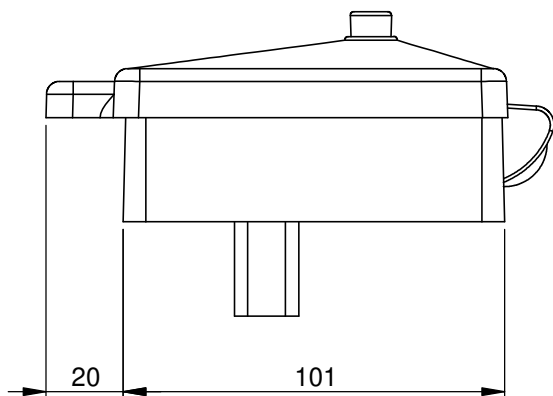

CERRADURA MODELO RH18-E

Apertura hacia el Exterior

B: Cota según el espesor de la puerta.

Esta cota puede variar en función de las necesidades de la instalación

Opción 1: Señalización de estado mediante microinterruptor (1A/30VDC max)

Opción 2: Puede llevar bombillo por el interior.

E: entre 5 y 8 mm

RA-BA CIERRES ELÉCTRICOS, S.A.

www.rabacierreselectricos.com

raba@rblocks.com

Telf. +34 985 356 752